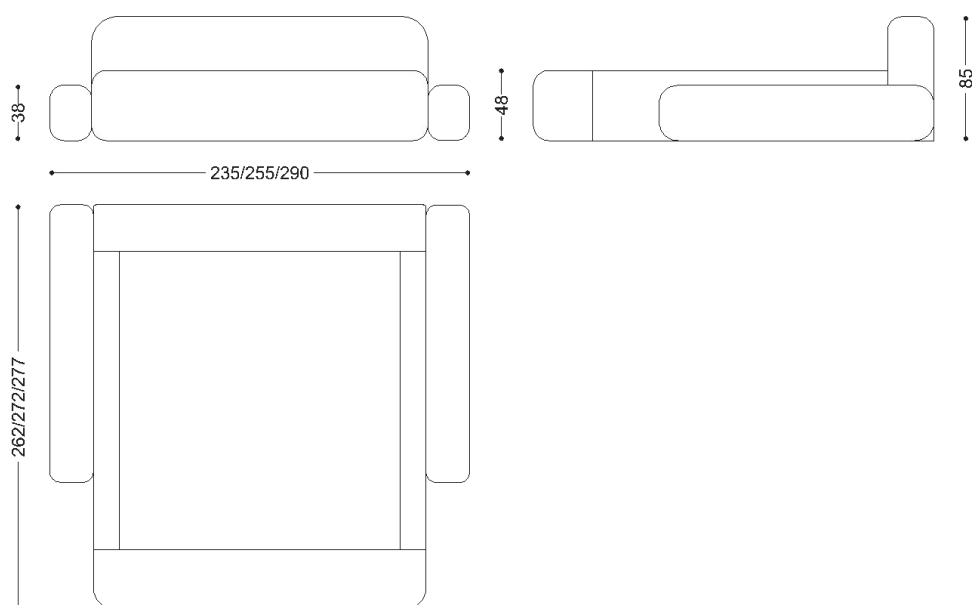

# BRETON

CAMA  
SOMNIUMU

COLEÇÃO ESPANHA

POR  
VICTOR VASCONCELOS

CAMA  
SOMNIUMU

**BRETON**

## Cama com Apoio Lateral

## Cama sem Apoio Lateral

CAMA  
SOMNIUMU

**BRETON**

## Diferenciais:

- Apoio Lateral pode ser feito laminado em madeira;
- Compatível com tecido "Stretch", que possibilita reduzir o número de costuras.

CAMA  
SOMNIUMU

**BRETON**

 Cama com medidas padrão para colchões, para os tamanhos: Casal; Queen, King. Medidas especiais não disponíveis.